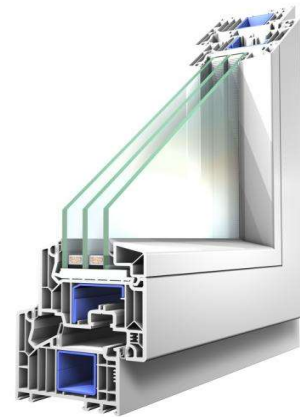

Tuotenimet **Kippi - ikkuna, kiinteä ikkuna, kippi/kiinteä ikkuna, Ranskalainen ikkuna**  
Tuotekoodit MSEY, MEK  
MSEY/MEK

ikkunoiden käsisyvyys sisältäpäin katsottuna, välikarmin paikka vapaasti siirrettävissä.

**TEKNISEET TIEDOT**

Karmin syvyys 82mm  
U - arvo, peruslasitus 1,0 W/m2K  
U - arvo, vaihtoehtolasitukset 0,8 ja 1,40W/m2K  
g - arvo peruslasitus 0,532  
g - arvot vaihtoehtolasituksella 0,25 - 0,644  
Ääneneristys Rw (Ilmaaääni) 36dB - 46dB  
Ääneneristys Rw + C (Lentomelu) 35dB - 45dB  
Ääneneristys Rw + Ctr (Tieliikennemelu) 32dB - 44dB  
Säänkesto Erinomainen  
Minimi leveys MSEY/MEK 410mm/290mm  
Minimi korkeus MSEY/MEK 490mm/290mm  
Maksimi leveys MSEY 1590mm  
Maksimi korkeus MSEY 2390mm  
Maksimi leveys MEK 4000mm  
Maksimi korkeus MEK 2600mm  
Neliöpaino noin 30kg/m2  
Karmimateriaali Polyvinyylidikloridi 82mm + teräs  
Puitemateriaali Polyvinyylidikloridi 82mm + teräs  
Tiivisteet 3 - kertainen TPE - tiiviste  
Helat Roto Sil Nano käsittely, galvanoitu sinkki - gadium yhdisteillä  
Tuuletusluukun ja oven umpiosa FB-1/SL Stadurlon eristelevy 44mm

**IKKUNAMALLIT**

**LISÄVARUSTEET**

Hyttysverkko x Saatavana ainoastaan MSEY ikkunaan  
Kaihdin x  
Ristikot x  
Korvausilmaventtiili x  
Karmin kiinnitysreiät x Saatavana ainoastaan MSEY ikkunaan  
Lasinjakava jakopuite x  
Pinnakaide tai lasikaide x