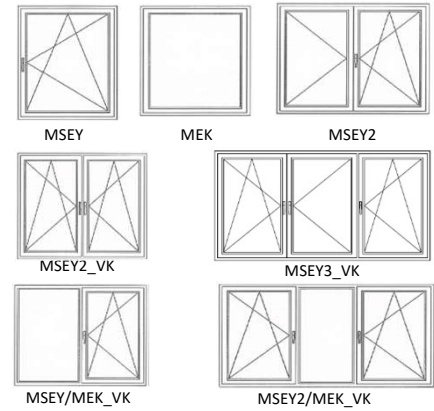

TUOTEKORTTI IKKUNAT

Yrityksen nimi ICCUNA OY
Y-tunnus 2630793-2
Katuosoite Visakuja 3
Postitoimipaikka 85500 NIVALA
Puhelinnumero 040-8276274
Sähköposti myynti@iccuna.fi

Tuotenimet **Kippi - ikkuna, kiinteä ikkuna, kippi/kiinteä ikkuna, Ranskalainen ikkuna**
Tuotekoodit MSEY, MEK
MSEY/MEK

ikkunoiden käsisyvyys sisältäpäin katsottuna, välikarmin paikka vapaasti siirrettävissä.

TEKNISEET TIEDOT

Karmin syvyys 82mm
U - arvo, peruslasitus 1,0 W/m2K
U - arvo, vaihtoehtolasitukset 0,8 ja 1,40W/m2K
g - arvo peruslasitus 0,532
g - arvot vaihtoehtolasituksella 0,25 - 0,644
Ääneneristys Rw (Ilmaaääni) 36dB - 46dB
Ääneneristys Rw + C (Lentomelu) 35dB - 45dB
Ääneneristys Rw + Ctr (Tieliikennemelu) 32dB - 44dB
Säänkesto Erinomainen
Minimi leveys MSEY/MEK 410mm/290mm
Minimi korkeus MSEY/MEK 490mm/290mm
Maksimi leveys MSEY 1590mm
Maksimi korkeus MSEY 2390mm
Maksimi leveys MEK 4000mm
Maksimi korkeus MEK 2600mm
Neliöpaino noin 30kg/m2
Karmimateriaali Polyvinyylidikloridi 82mm + teräs
Puitemateriaali Polyvinyylidikloridi 82mm + teräs
Tiivisteet 3 - kertainen TPE - tiiviste
Helat Roto Sil Nano käsittely, galvanoitu sinkki - gadium yhdisteillä
Tuuletusluukun ja oven umpiosa FB-1/SL Stadurlon eristelevy 44mm

IKKUNAMALLIT